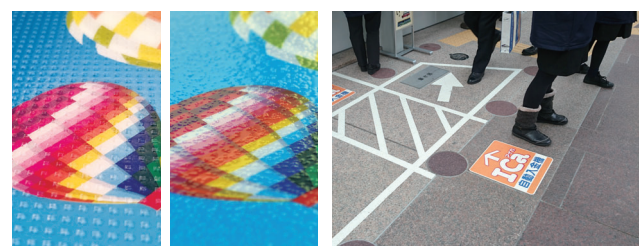

サンコーニュース

2025年 vol.174 Sanko News

屋外路面シート製品ラインナップ

屋外路面シート [長期用]

クイックシート

貼付タイプ 溶融タイプ

組込シート構造でデザイン維持力が高く
優れた耐久性・耐摩耗性の屋外路面シート

屋外路面印刷シート

パルシート

エンボスタイプ ガラスビーズタイプ

フルカラー印刷で多彩なデザインが可能な
屋外路面印刷シート

屋外路面印刷シート [短期用]

グラブジャルシート

イベント空間への広告&サイン&ディスプレイに
最適な貼って剥がせる屋外路面印刷シート

冬期におけるシート製品 施工上の注意点

- ◆設置路面に凍結防止剤等が残留している場合、必ず除去を行ってください。
- ◆設置路面温度が低い場合、設置路面を加熱することで、シートの接着強度が高くなります。